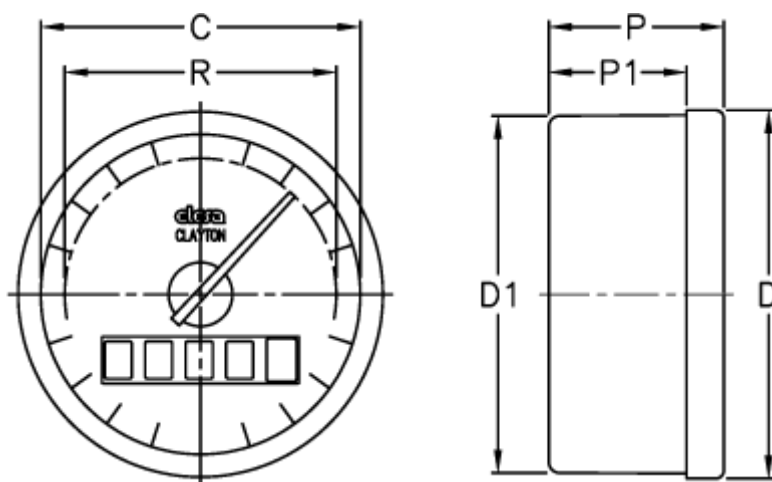

Varenummer: 2307072621  
Beskrivelse: E+G Indikator  
GW12-0002.5-D

## Mål

C	= 60
D	= 68.5
D1	= 67
P	= 33
P1	= 26
R	= 51
Viserens nøjagtighed = 0,05	